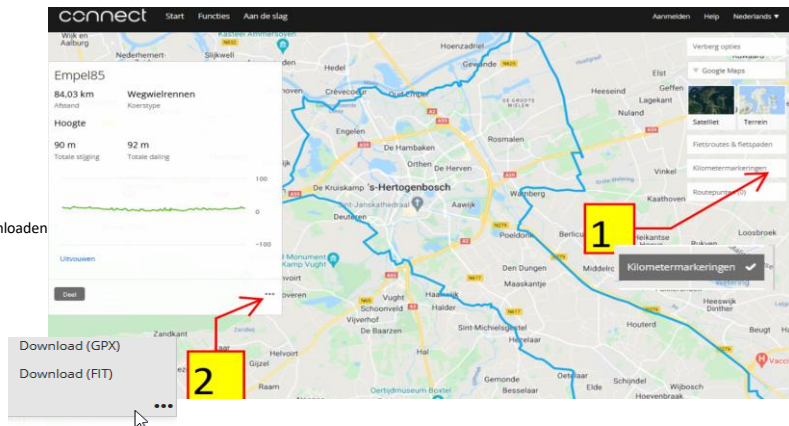

Voorbeeldtochten uit het verleden van WTC Zijtaart

Klik op de link achter de naam, om de route te openen op internet
Er verschijnt een plattegrond met de route (inloggen is niet nodig)

kilometermarkeringen

1) Aan de rechterzijde, kun je de kilometers aanzetten
  Kilometermarkeringen

GPx bestand

2) Aan de linkerzijde zit een knop om de gpx te downloaden en op te slaan op je eigen pc.
  Standaard wordt deze vaak opgeslagen in de map Downloads van je pc

← → ↻ ↕ ⬇ Deze pc > Downloads >

- ★ Snelle toegang
- 📁 Bureaublad
- ⬇ Downloads
- 📁 Documenten

voorbeeld tochten pauze_afstand_datum						
zondag	Tijd	Pauze:	Plaats:			
zo-17-mrt	9:00h	De Potdeksel	Deurne	Deurne79	Deurne66	
zo-24-mrt	9:00h	Breijenburg	Ledeacker	ledacker80	Ledeacker83	
ma-01-apr	9:00h	Mie Pieters	Heukelom	Heukelom80		
zo-07-apr	8:30h	De Lachende Vis	Empel	Empel93_20200823	empel85	
zo-14-apr	8:30h	Klaver van Brabant				
zo-21-apr	8:30h	t Gommelen	Biezenmortel	Biezenmortel93_20170722		
zo-28-apr	8:30h	De Volmolten	Riethoven	Riethoven96	Riethoven91	
zo-05-mei	8:30h	Den Heuvel	Vught			
zo-12-mei	8:30h	gastrit				
ma-20-mei	8:30h	Peijnenburg	Geldrop	Geldrop71		
zo-26-mei	8:30h	Hoogeerd	Wijchen	Niftrik91_20190526		
zo-02-jun	8:30h	gastrit olandse mooiste				
zo-09-jun	8:30h	Driesprong	Netersel	Netersel93_20190519		
zo-16-jun	8:30h	gastrit Heeswijk				
zo-23-jun	8:30h	De Morgenstond	Griendtsveen	griendtsveen90_20180916	griendtsveen85_20190728	
zo-30-jun	8:30h	De Gouden Molen	Rossem	Rossum94		
zo-07-jul	8:30h	Boscafé De Zoete Inval	Someren	Someren81		
zo-14-jul	8:30h	Golfclub Geijsteren	Geijsteren	geijsteren104_20200521	geijsteren97	
zo-21-jul	8:30h	Den Bokkerijder	Esbeek	Esbeek104	Esbeek97	Esbeek89_20140518
zo-28-jul	8:30h	St. Walrick	Overasselt	Overasselt101	Overasselt94	
zo-04-aug	8:30h	Museumzicht	Overloon	Overloon96	Overloon78	
zo-11-aug	8:30h	Veerhuis	Oeffelt	Oeffelt92	Oeffelt81	
zo-18-aug	8:30h	De Nachtegaal	Wintelre	Wintelre81		
zo-25-aug	8:30h	t Veerhuis	Bokhoven	Bokhoven100		
zo-01-sep	8:30h	t Gommelen	Biezenmortel	Biezenmortel93_20170722		
zo-08-sep	8:30h	De Hospes	Leende	Leenderstrip99		
zo-15-sep	8:30h	Catharinahof	Grave	Grave_85		
zo-22-sep	8:30h	Café de Kempen	Knegsel	Knegsel95_20190908		
zo-29-sep	9:00h	Het Venster	Vinkel	Vinkel73		
zo-06-okt	9:00h	t Wapen van Beers	Beers			
zo-13-okt	9:00h	Jagershuis	Lierop	Lierop80_20171015		
zaterdag		Pauze /tocht	Plaats:			
za-04-mei	08:00h	Abdij Postel	Postel	Postel115		
za-01-jun	08:00h	Zicht op Loevesteijn	Woudrichem	Woudrichem123		
za-06-jul	08:00h	Herveld	Herveld	Herveld133_20220709		
za-10-aug	08:00h	Thorn	Thorn			
woensdag		Pauze:	Plaats:			
wo-13-mrt	13:00h	Markant	St. Anthonis	SintAnthonis70		
wo-20-mrt	13:00h	de Gerrithoeve	Oisterwijk	Spoordonk85	Spoordonk74	spoordonk66
wo-27-mrt	13:00h	Het Venster	Vinkel	Vinkel73		
wo-03-apr	8:30h	de Potdeksel	Deurne	Deurne79	Deurne66	
wo-10-apr	8:30h	Catharinahof	Grave	Grave_85		
wo-17-apr	8:30h	De Nachtegaal	Wintelre	Wintelre81		
wo-24-apr	8:30h	Natuurlijk Kersvers	Kerkdriel	kerkdriel92		
wo-01-mei	8:30h	Boscafé De Soete Inval	Someren	Someren81		
wo-08-mei	8:30h	Museumzicht	Overloon	Overloon96	Overloon78	
wo-15-mei	8:30h	De Biestse Oevers	Biest Houtakker	BiestHoutakker94_20190804		
wo-22-mei	8:30h	t Veerhuis	Bokhoven	Bokhoven100		
wo-29-mei	8:30h	Café de Kempen	Knegsel	knegsel95_20190908		
wo-05-jun	8:30h	Dagtocht Kevelaer	Oeffelt	Oeffelt92	Oeffelt81	
wo-12-jun	8:30h	Camping de Maasvallei	Oeffelt	Oeffelt92	Oeffelt81	
wo-19-jun	8:30h	t Gommelen	Biezenmortel	Biezenmortel93_20170722		
wo-26-jun	8:30h	De Plack	Groesbeek	Groesbeek106		
wo-03-jul	8:30h	De Volmolten	Riethoven	Riethoven96	Riethoven91	
wo-10-jul	8:30h	Golfclub Geijsteren	Geijsteren	geijsteren104_20200521	geijsteren97	
wo-17-jul	8:30h	Oranjeplein	Loon op Zand	Loonopzand92		
wo-24-jul	8:30h	den Dijk	Altena			
wo-31-jul	8:30h	De Bengel	Eersel			
wo-07-aug	8:30h	De Morgenstond	Griendtsveen	griendtsveen90_20180916	griendtsveen85_20190728	
wo-14-aug	8:30h	In Den Bockereijder	Esbeek	Esbeek104	Esbeek97	Esbeek89_20140518
wo-21-aug	8:30h	de Maasakker	Megen			
wo-28-aug	8:30h	Kapelkeshof	Grashoek			
wo-04-sep	8:30h	De Tienmorgen	Mill			
wo-11-sep	8:30h	Den Heuvel	Vught			
wo-18-sep	8:30h	Moeke Mooren	Appeltern