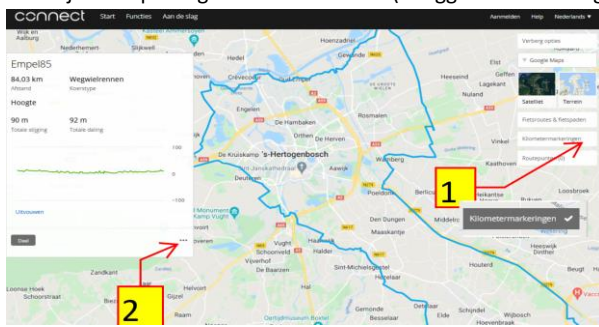

Voorbeeldtochten uit het verleden van WTC Zijtaart

Klik op de link achter de naam, om de route te openen op internet
Er verschijnt een plattegrond met de route (inloggen is niet nodig)

kilometermarkeringen

1) Aan de rechterzijde kun je de kilometers aanzetten

GPx bestand

2) Aan de linkerzijde zit een knop om de gpx te downloaden en op te slaan op je eigen pc.
Standaard wordt deze vaak opgeslagen in de map Downloads van je pc

tochten naam	pauze_afstand_datum voorbeeld tochten			
2	Deurne	Deurne79	Deurne66	
3	Geldrop	Geldrop71		
4	Wintelre	Wintelre81		
5	Vinkel	??		
7	Moergestel	moergestel83_20200524	Moergestel90	
8	Overloon	Overloon96	Overloon78	
9	Poeldonk	??		
10	Vught	??		
11	Netersel	Netersel93_20190519		
12	Niftrik	Niftrik91_20190526		
13	Asten	Asten90_20210509		
14	Vierlingsbeek	Vierlingsbeek97	Vierlingsbeek89	
15	Oeffelt	Oeffelt92	Oeffelt81	
16	Sterksel	Sterksel84		
17	Rossum	Rossum94		
18	Holthees	Smakt85		
19	Esbeek	Esbeek104	Esbeek97	Esbeek89_20140518
20	Overasselt	Overasselt101	Overasselt94	
21	Griendtsveen	griendtsveen90_20180916	griendtsveen85_20190728	
22	Biest Houtakker	BiestHoutakker94_20190804		
23	Empel	Empel93_20200823	empel85	
24	Riethoven	Riethoven96	Riethoven91	
25	Leenderstrip	Leenderstrip99		
26	Biezenmortel	Biezenmortel93_20170722		
27	Grave	Grave_85		
28	Knegsel	Knegsel95_20190908		
29	Ledeacker	??		
30	Beers	??		
31	Lierop	Lierop80_20171015		
32	Spoordonk	Spoordonk85	Spoordonk74	spoordonk66
za				
35	Postel	Postel115		
37	Herveld	Herveld133_20220709		
38	Thorn	??		
extra woensdag				
58	Bokhoven	Bokhoven100		
59	Groesbeek	Groesbeek106		