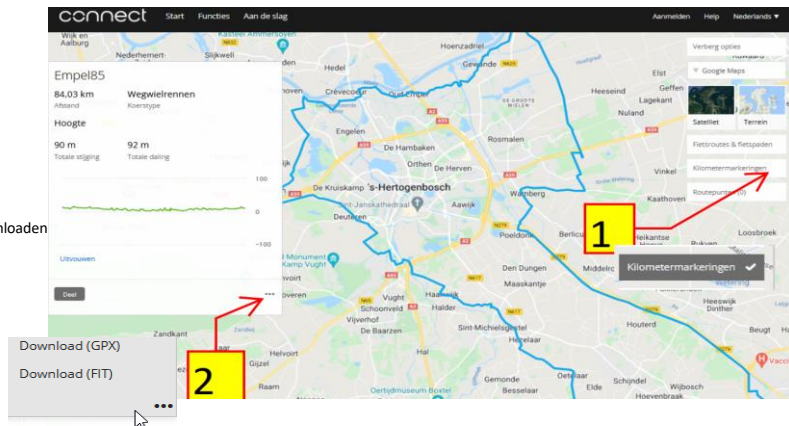

**Voorbeeldtochten uit het verleden van WTC Zijtaart**

Klik op de link achter de naam, om de route te openen op internet  
Er verschijnt een plattegrond met de route (inloggen is niet nodig)

**kilometermarkeringen**

- 1) Aan de rechterzijde, kun je de kilometers aanzetten

**GPx bestand**

- 2) Aan de linkerzijde zit een knop om de gpix te downloaden en op te slaan op je eigen pc. Standaard wordt deze vaak opgeslagen in de map Downloads van je pc