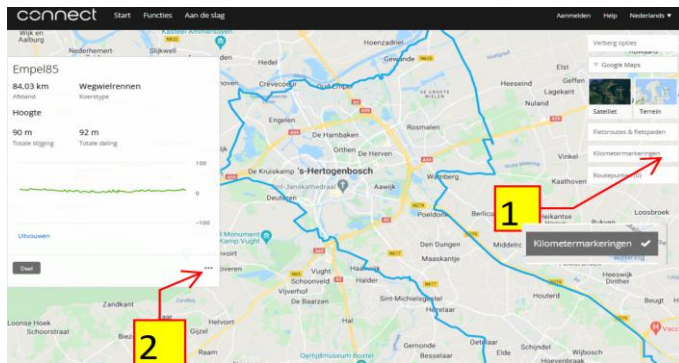

Voorbeeldtochten uit het verleden an WTC Zijtaart

Klik op de link achter de naam, om de route te openen op internet

Er verschijnt een plattegrond met de route (inloggen is niet nodig)

kilometermarkeringen

- 1) Aan de rechterzijde kun je de kilometers aanzetten

GPx bestand

- 2) Aan de linkerzijde zit een knop om de gpx te downloaden en op te slaan op je eigen pc. Standaard wordt deze vaak opgeslagen in de map Downloads van je pc

tochten naam	<i>pauze_afstand_datum</i>	voorbeeld tochten		
2	Deurne	Deurne79	Deurne66	
3	Geldrop	Geldrop71		
4	Wintelre	Wintelre81		
5	Vinkel	??		
7	Moergestel	moergestel83_20200524	Moergestel90	
8	Overloon	Overloon96	Overloon78	
9	Poeldonk	??		
10	Vught	??		
11	Netersel	Netersel93_20190519		
12	Niftrik	Niftrik91_20190526		
13	Asten	Asten90_20210509		
14	Vierlingsbeek	Vierlingsbeek97	Vierlingsbeek89	
15	Oeffelt	Oeffelt92	Oeffelt81	
16	Sterksel	Sterksel84		
17	Rossum			
18	Holthees	Smakt85		
19	Esbeek	Esbeek104	Esbeek97	Esbeek89_20140518
20	Overasselt	Overasselt101		
21	Griendsvveen	griendsvveen90_20180916	griendsvveen85_20190728	
22	Biest Houtakker	BiestHoutakker94_20190804		
23	Empel	Empel93_20200823	empel85	
24	Riethoven	Riethoven96	Riethoven91	
25	Leenderstrijp	Leenderstrijp99		
26	Biezenmortel	Biezenmortel93_20170722		
27	Grave	Grave_85		
28	Knegsel	Knegsel95_20190908		
29	Ledeacker			
30	Beers			
31	Lierop	Lierop80_20171015		
32	Spoordonk	Spoordonk85	Spoordonk74	spoordonk66
	Postel	Postel115		