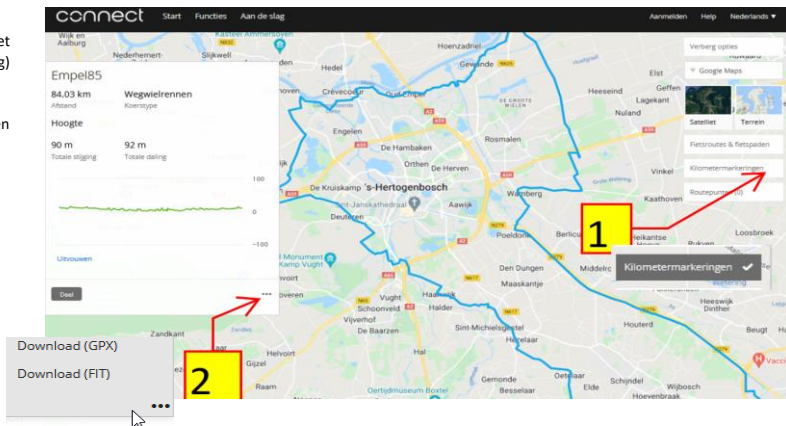

Voorbeeldtochten uit het verleden van WTC Zijtaart

Klik op de link achter de naam, om de route te openen op internet
Er verschijnt een plattegrond met de route (inloggen is niet nodig)

kilometermarkeringen

1) Aan de rechterzijde kun je de kilometers aanzetten

GPx bestand

2) Aan de linkerzijde zit een knop om de gpx te downloaden en op te slaan op je eigen pc. Standaard wordt deze vaak opgeslagen in de map Downloads van je pc

← → ↕ ↕ ↕ ↕ Deze pc > Downloads >

★ Snelle toegang

📁 Bureaublad

📁 Downloads

📁 Documenten

voorbeeld tochten pauze_afstand_datum