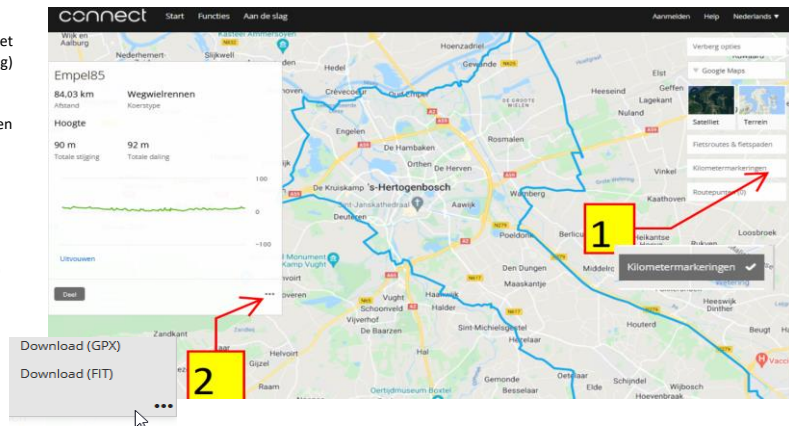

Voorbeeldtochten uit het verleden van WTC Zijtaart

Klik op de link achter de naam, om de route te openen op internet
Er verschijnt een plattegrond met de route (inloggen is niet nodig)

kilometermarkeringen

1) Aan de rechterzijde kun je de kilometers aanzetten

GPx bestand

2) Aan de linkerzijde zit een knop om de gpx te downloaden en op te slaan op je eigen pc.
  Standaard wordt deze vaak opgeslagen in de map Downloads van je pc

← → ↕ ↕ ↕ ↕ ↕ Deze pc > Downloads >

- ★ Snelle toegang
- 📁 Bureaublad
- 📁 Downloads
- 📁 Documenten

voorbeeld tochten pauze_afstand_datum						
zondag	Tijd	Pauze:	Plaats:			
zo-19-mrt	9:00	De Potdeksel	Deurne	Deurne79	Deurne66	
zo-26-mrt	9:00	Breijenburg	Ledeacker	ledacker80	Ledeacker83	
zo-02-apr	9:00	Mie Pieters	Heukelom	Heukelom80		
ma-10-apr	8:30	De Lachende Vis	Empel	Empel93 20200823	empel85	
zo-16-apr	8:30	gastrit klaver Zijtaart				
zo-23-apr	8:30	gastrit Schijndel				
zo-30-apr	8:30	De Voimolen	Riethoven	Riethoven96	Riethoven91	
zo-07-mei	8:30	Den Heuvel	Vught			
zo-14-mei	8:30	gastrit olland				
zo-21-mei	8:30	Peijnenburg	Geldrop	Geldrop71		
ma-29-mei	8:30	Hoogeerd	Wijchen/ Niftrik	Niftrik91 20190526		
zo-04-jun	8:30	Driesprong	Netersel	Netersel93 20190519		
zo-11-jun	8:30	gastrit Heeswijk				
zo-18-jun	8:30	De Wildeman	Vierlingsbeek	Vierlingsbeek97	Vierlingsbeek89	
zo-25-jun	8:30	De Morgenstond	Griendtsveen	griendtsveen90 20180916	griendtsveen85 20190728	
zo-02-jul	8:30	De Gouden Molen	Rossum	Rossum94		
zo-09-jul	8:30	Boscafé De Zoete Inval	Someren	Someren81		
zo-16-jul	8:30	t Trefpunt	Geijsteren	geijsteren104 20200521	geijsteren97	
zo-23-jul	8:30	Den Bokkerijder	Esbeek	Esbeek104	Esbeek97	Esbeek89 20140518
zo-30-jul	8:30	St. Walrick	Overasselt	Overasselt101	Overasselt94	
zo-06-aug	8:30	Museumzicht	Overloon	Overloon96	Overloon78	
zo-13-aug	8:30	Veerhuis	Oeffelt	Oeffelt92	Oeffelt81	
zo-20-aug	8:30	De Nachtegaal	Wintelre	Wintelre81		
zo-27-aug	8:30	t Veerhuis	Bokhoven	Bokhoven100		
zo-03-sep	8:30	t Gommelen	Biezenmortel	Biezenmortel93 20170722		
zo-10-sep	8:30	De Hospes	Leende	Leenderstrip99		
zo-17-sep	8:30	Catharinahof	Grave	Grave 85		
zo-24-sep	8:30	Café de Kempen	Knegsel	Knegsel95 20190908		
zo-01-okt	9:00	Het Venster	Vinkel			
zo-08-okt	9:00	t Wapen van Beers	Beers			
zo-15-okt	9:00	Jagershuis	Lierop	Lierop80 20171015		
zaterdag		Pauze /tocht	Plaats:			
za-06-mei	8:00	Abdij Postel	Postel	Postel115		
za-03-jun	8:00	Zicht op Loevesteijn	Woudrichem	Woudrichem123		
za-08-jul	8:00	Herveld	Herveld	Herveld133 20220709		
za-12-aug	8:00	Thorn	Thorn			
vr-22-sep		Fietsweekend				
woensdag		Pauze:	Plaats:			
wo-15-mrt	9:00	Markant	St. Anthonis	SintAnthonis70		
wo-22-mrt	9:00	de Merode?	Spoordonk	Spoordonk85	Spoordonk74	spoordonk66
wo-29-mrt	9:00	Het Venster	Vinkel	Vinkel73		
wo-05-apr	8:30	de Potdeksel	Deurne	Deurne79	Deurne66	
wo-12-apr	8:30	Catharinahof	Grave	Grave 85		
wo-19-apr	8:30	De Nachtegaal	Wintelre	Wintelre81		
wo-26-apr	8:30	Natuurlijk Kersvers	Kerkdriel	kerkdriel92		
wo-03-mei	8:30	Boscafé De Zoete Inval	Someren	Someren81		
wo-10-mei	8:30	Museumzicht	Overloon	Overloon96	Overloon78	
wo-17-mei	8:30	De Biestse Oevers	Biest Houtakker	BiestHoutakker94 20190804		
wo-24-mei	8:30	t Veerhuis	Bokhoven	Bokhoven100		
wo-31-mei	8:30	Café de Kempen	Knegsel	Knegsel95 20190908		
wo-07-jun	8:30	Dagtocht Kevelaer				
wo-07-jun	8:30	Camping de Maasvallei	Oeffelt	Oeffelt92	Oeffelt81	
wo-14-jun	8:30	t Gommelen	Biezenmortel	Biezenmortel93 20170722		
wo-21-jun	8:30	De Plack	Groesbeek	Groesbeek106		
wo-28-jun	8:30	De Voimolen	Riethoven	Riethoven96	Riethoven91	
wo-05-jul	8:30	t Trefpunt	Geijsteren	geijsteren104 20200521	geijsteren97	
wo-12-jul	8:30	Oranjeplein	Loon op Zand	Loonopzand92		
wo-19-jul	8:30	den Dijk	Altena			
wo-26-jul	8:30	De Bengel	Eersel			
wo-02-aug	8:30	De Morgenstond	Griendtsveen	griendtsveen90 20180916	griendtsveen85 20190728	
wo-09-aug	8:30	In Den Bockereijder	Esbeek	Esbeek104	Esbeek97	Esbeek89 20140518
wo-16-aug	8:30	de Maasakker	Megen			
wo-23-aug	8:30	Kapelkeshof	Grashoek			
wo-30-aug	8:30	De Tienmorgen	Mill			
wo-06-sep	8:30	Den Heuvel	Vught			
wo-13-sep	8:30	Moeke Mooren	Appeltern			
wo-20-sep	8:30	Peijnenburg	Geldrop	Geldrop71		
wo-27-sep	8:30	Nederheide	Milheeze